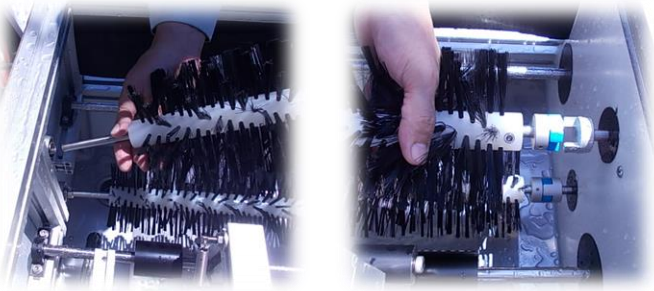

- ◆ 軽量でコンパクト（コマ付きなので移動もラクラク）
- ◆ 簡単付け替えブラシ！
- ◆ スパイラルブラシ採用でパネル面をむらなく洗浄！
- ◆ 広角ノズルで隅々まで散水します
- ◆ 洗浄過程が見える天面と駆動部は異常がわかるスケルトン仕様
- ◆ メンテナンスが容易で長期に御利用いただけます
- ◆ パネル形状や倍率に合わせて毛足の長さ・硬さが選べます

本体寸法(mm)	パネル挿入 窓口高(mm)	本体材質	重さ	洗浄力調整	ブラシ本数	洗浄能力 (枚/時)	電源
490×1025× h1020	740	アルミ	約 40 kg	可能	2 本	約 360	単相 100V

対応製品

- ◆ 水耕栽培で使用するパネル（発泡スチロール）
- ◆ 対応パネルサイズ：幅 300～600 / 長さ 360～900 (mm)
- ◆ 対応パネル厚み：20～30 (mm)

洗電の特長

簡単付け替えブラシ

上下のスパイラルブラシによりムラなく洗浄

広角ノズルでシャワー状に散水

天面スケルトン仕様

駆動部スケルトンによりメンテナンスが容易